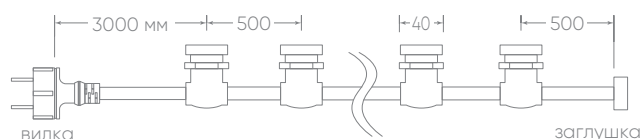

# Feron

Материал: полимер (каучук+ПВХ), медь, латунь.

IP65

230V

E27

**CL50-8**

арт.29883

длина 8 м

шаг 50 см

**CL50-13**

арт.29885

длина 13 м

шаг 50 см

Сечение 2x0,5 мм<sup>2</sup>

**CL25-25**

арт.29880

длина 25 м

шаг 25 см

**CL25-100**

арт.48167

длина 100 м

шаг 25 см

**CL50-50**

арт.29881

длина 50 м

шаг 50 см

**CL50-100**

арт.29882

длина 100 м

шаг 50 см

Сечение 2x1,5 мм<sup>2</sup>

Рекомендуем использовать с лампочками FERON