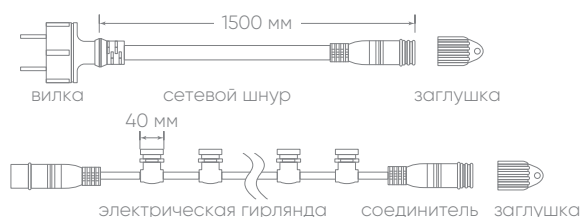

длина 50 м

шаг 50 см

**CL50-100**

арт.29882

длина 100 м

шаг 50 см

Сечение 2x1,5 мм<sup>2</sup>

Рекомендуем использовать с лампочками FERON